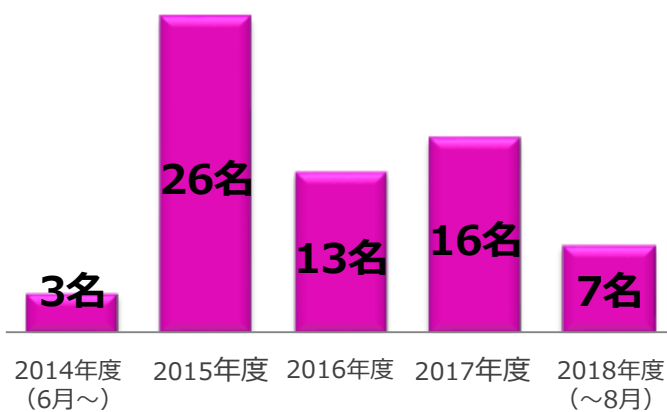

発達障害者就労支援センター ジョブセンター川口

就職実績について

2018年
8月現在

一般企業内での事務職をはじめ、サービス業や軽作業、特例子会社のスタッフ等就職先はさまざまです。ジョブセンター川口では発達障がいのあるおひとりお一人にマッチした就職ができるように支援しております。

就職者推移