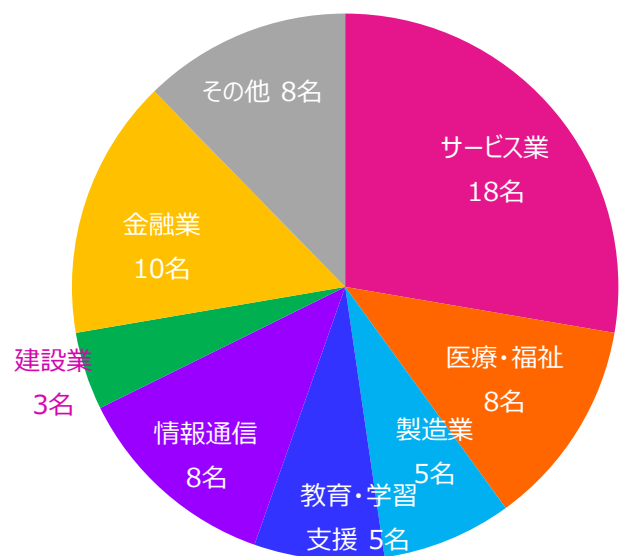

発達障害者就労支援センター ジョブセンター川口

就職実績について

2018年
8月現在

一般企業内での事務職をはじめ、サービス業や軽作業、特例子会社のスタッフ等就職先はさまざまです。ジョブセンター川口では発達障がいのあるおひとりお一人にマッチした就職ができるように支援しております。

就職者推移

開所以来65名の方が、ジョブセンター川口の就労支援を経て一般企業などに就職されていきました

内訳（業界）

内訳（業務内容）

内訳（雇用形態）