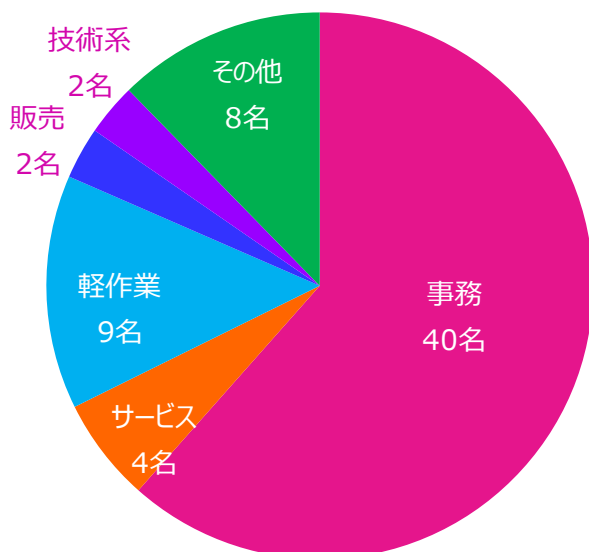

発達障害者就労支援センター ジョブセンター川口

就職実績について

2018年
8月現在

一般企業内での事務職をはじめ、サービス業や軽作業、特例子会社のスタッフ等就職先はさまざまです。ジョブセンター川口では発達障がいのあるおひとりお一人にマッチした就職ができるように支援しております。

就職者推移

開所以来65名の方が、ジョブセンター川口の就労支援を経て一般企業などに就職されていきました

内訳（業界）

内訳（業務内容）

内訳（雇用形態）