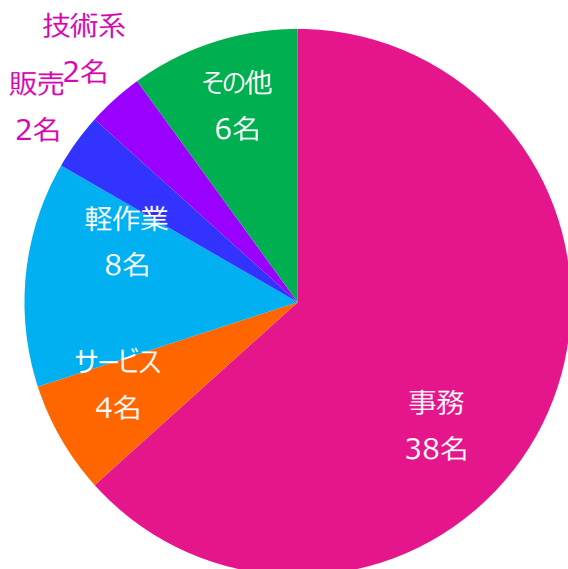

発達障害者就労支援センター ジョブセンター川口

就職実績について

2018年
5月現在

一般企業内での事務職をはじめ、サービス業や軽作業、特例子会社のスタッフ等就職先はさまざまです。ジョブセンター川口では発達障がいのあるおひとりお一人にマッチした就職ができるように支援しております。

就職者推移

開所以来60名の方が、ジョブセンター川口の就労支援を経て一般企業などに就職されていきました

内訳（業界）

内訳（業務内容）

内訳（雇用形態）