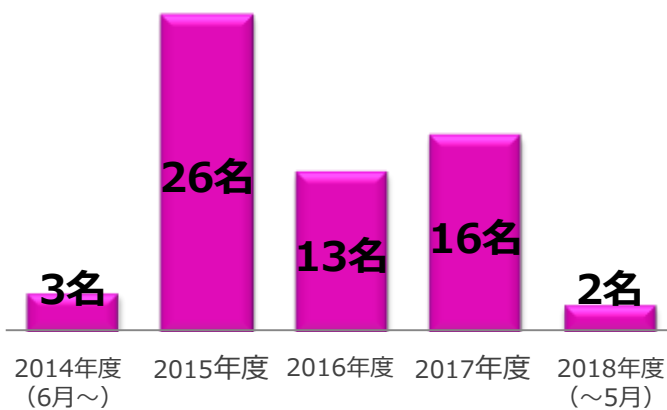

発達障害者就労支援センター ジョブセンター川口

就職実績について

2018年
5月現在

一般企業内での事務職をはじめ、サービス業や軽作業、特例子会社のスタッフ等就職先はさまざまです。ジョブセンター川口では発達障がいのあるおひとりお一人にマッチした就職ができるように支援しております。

就職者推移