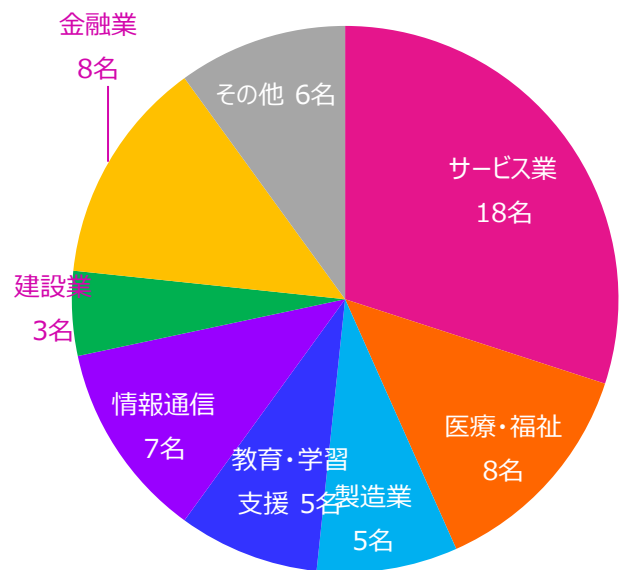

発達障害者就労支援センター ジョブセンター川口

就職実績について

2018年
5月現在

一般企業内での事務職をはじめ、サービス業や軽作業、特例子会社のスタッフ等就職先はさまざまです。ジョブセンター川口では発達障がいのあるおひとりお一人にマッチした就職ができるように支援しております。

就職者推移

開所以来60名の方が、ジョブセンター川口の就労支援を経て一般企業などに就職されていきました

内訳（業界）

内訳（業務内容）

内訳（雇用形態）