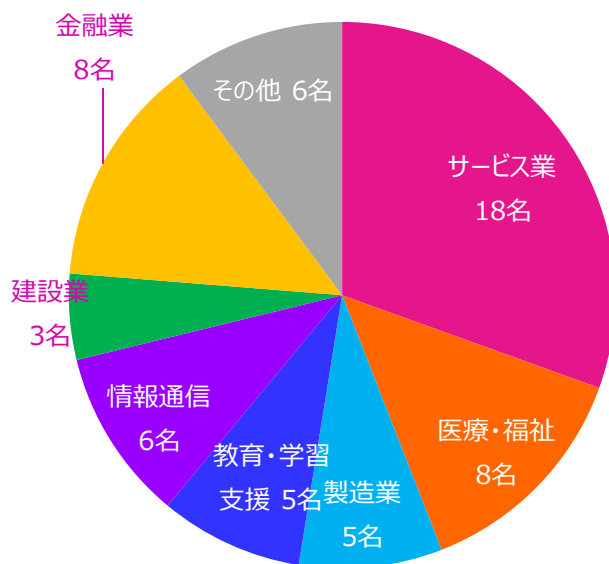

発達障害者就労支援センター ジョブセンター川口

就職実績について

2018年
4月現在

一般企業内での事務職をはじめ、サービス業や軽作業、特例子会社のスタッフ等就職先はさまざまです。ジョブセンター川口では発達障がいのあるおひとりお一人にマッチした就職ができるように支援しております。

就職者推移

開所以来59名の方が、ジョブセンター川口の就労支援を経て一般企業などに就職されていきました

内訳（業界）

内訳（業務内容）

内訳（雇用形態）