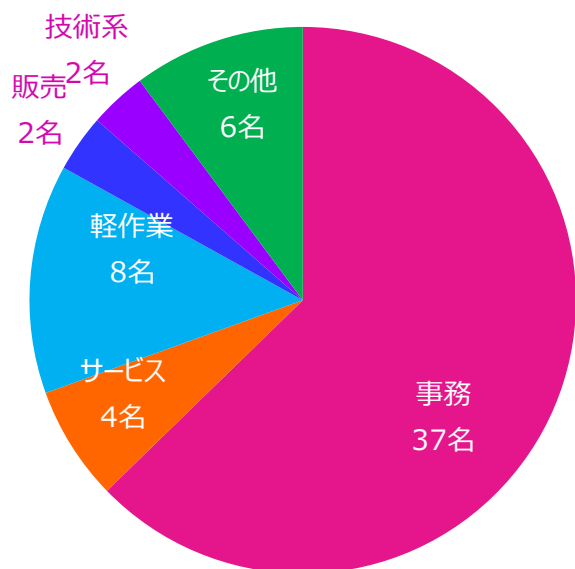

発達障害者就労支援センター ジョブセンター川口

就職実績について

2018年
4月現在

一般企業内での事務職をはじめ、サービス業や軽作業、特例子会社のスタッフ等就職先はさまざまです。ジョブセンター川口では発達障がいのあるおひとりお一人にマッチした就職ができるように支援しております。

就職者推移

開所以来59名の方が、ジョブセンター川口の就労支援を経て一般企業などに就職されていきました

内訳（業界）

内訳（業務内容）

内訳（雇用形態）