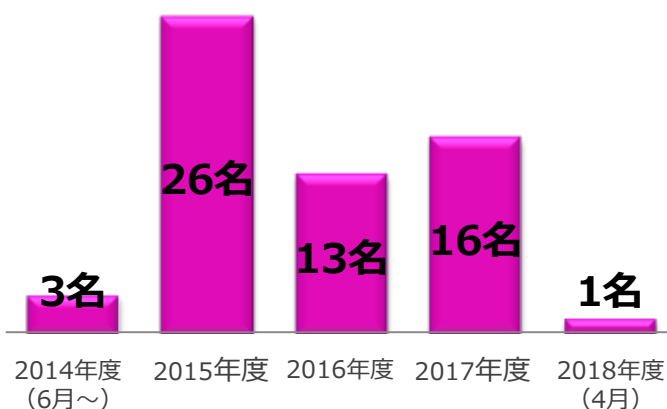

発達障害者就労支援センター ジョブセンター川口

就職実績について

2018年
4月現在

一般企業内での事務職をはじめ、サービス業や軽作業、特例子会社のスタッフ等就職先はさまざまです。ジョブセンター川口では発達障がいのあるおひとりお一人にマッチした就職ができるように支援しております。

就職者推移