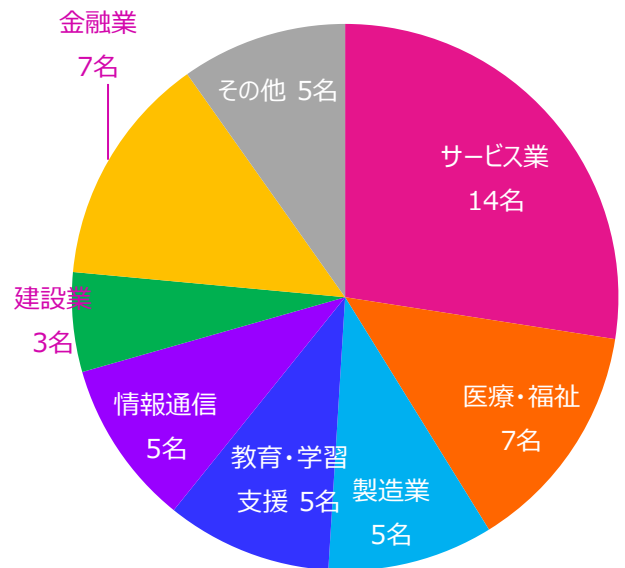

発達障害者就労支援センター ジョブセンター川口

就職実績について

2017年
11月現在

一般企業内での事務職をはじめ、サービス業や軽作業、特例子会社のスタッフ等就職先はさまざまです。ジョブセンター川口では発達障がいのあるおひとりお一人にマッチした就職ができるように支援しております。

就職者推移

開所以来51名の方が、ジョブセンター川口の就労支援を経て一般企業などに就職されていきました

内訳 (業界)

内訳 (業務内容)

内訳 (雇用形態)