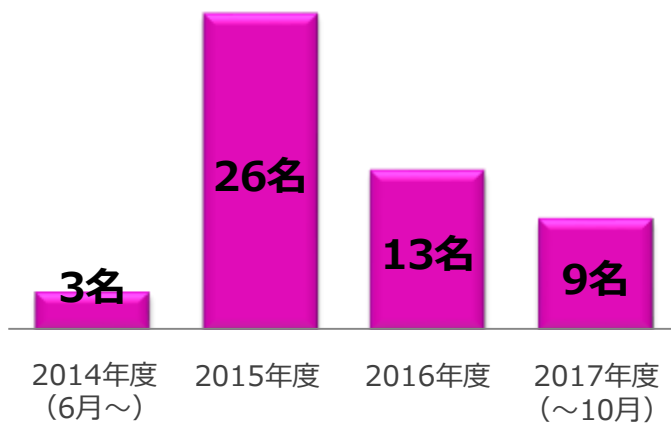

発達障害者就労支援センター ジョブセンター川口

就職実績について

2017年
11月現在

一般企業内での事務職をはじめ、サービス業や軽作業、特例子会社のスタッフ等就職先はさまざまです。ジョブセンター川口では発達障がいのあるおひとりお一人にマッチした就職ができるように支援しております。

就職者推移

開所以来51名の方が、ジョブセンター川口の就労支援を経て一般企業などに就職されていきました

内訳 (業界)

内訳 (業務内容)