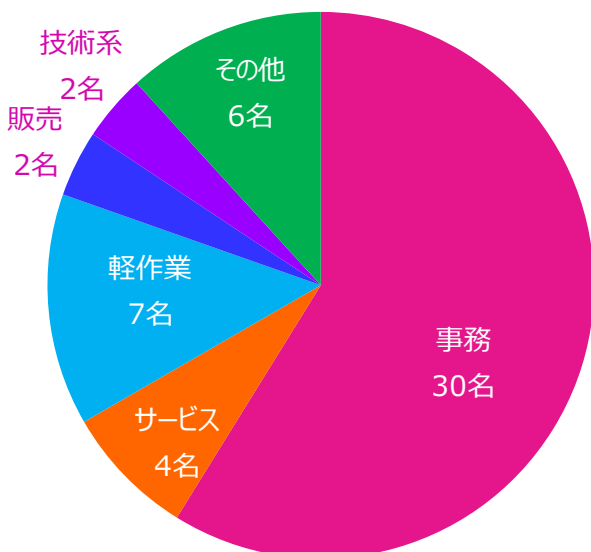

発達障害者就労支援センター ジョブセンター川口

就職実績について

2017年
11月現在

一般企業内での事務職をはじめ、サービス業や軽作業、特例子会社のスタッフ等就職先はさまざまです。ジョブセンター川口では発達障がいのあるおひとりお一人にマッチした就職ができるように支援しております。

就職者推移

開所以来51名の方が、ジョブセンター川口の就労支援を経て一般企業などに就職されていきました

内訳 (業界)

内訳 (業務内容)

内訳 (雇用形態)